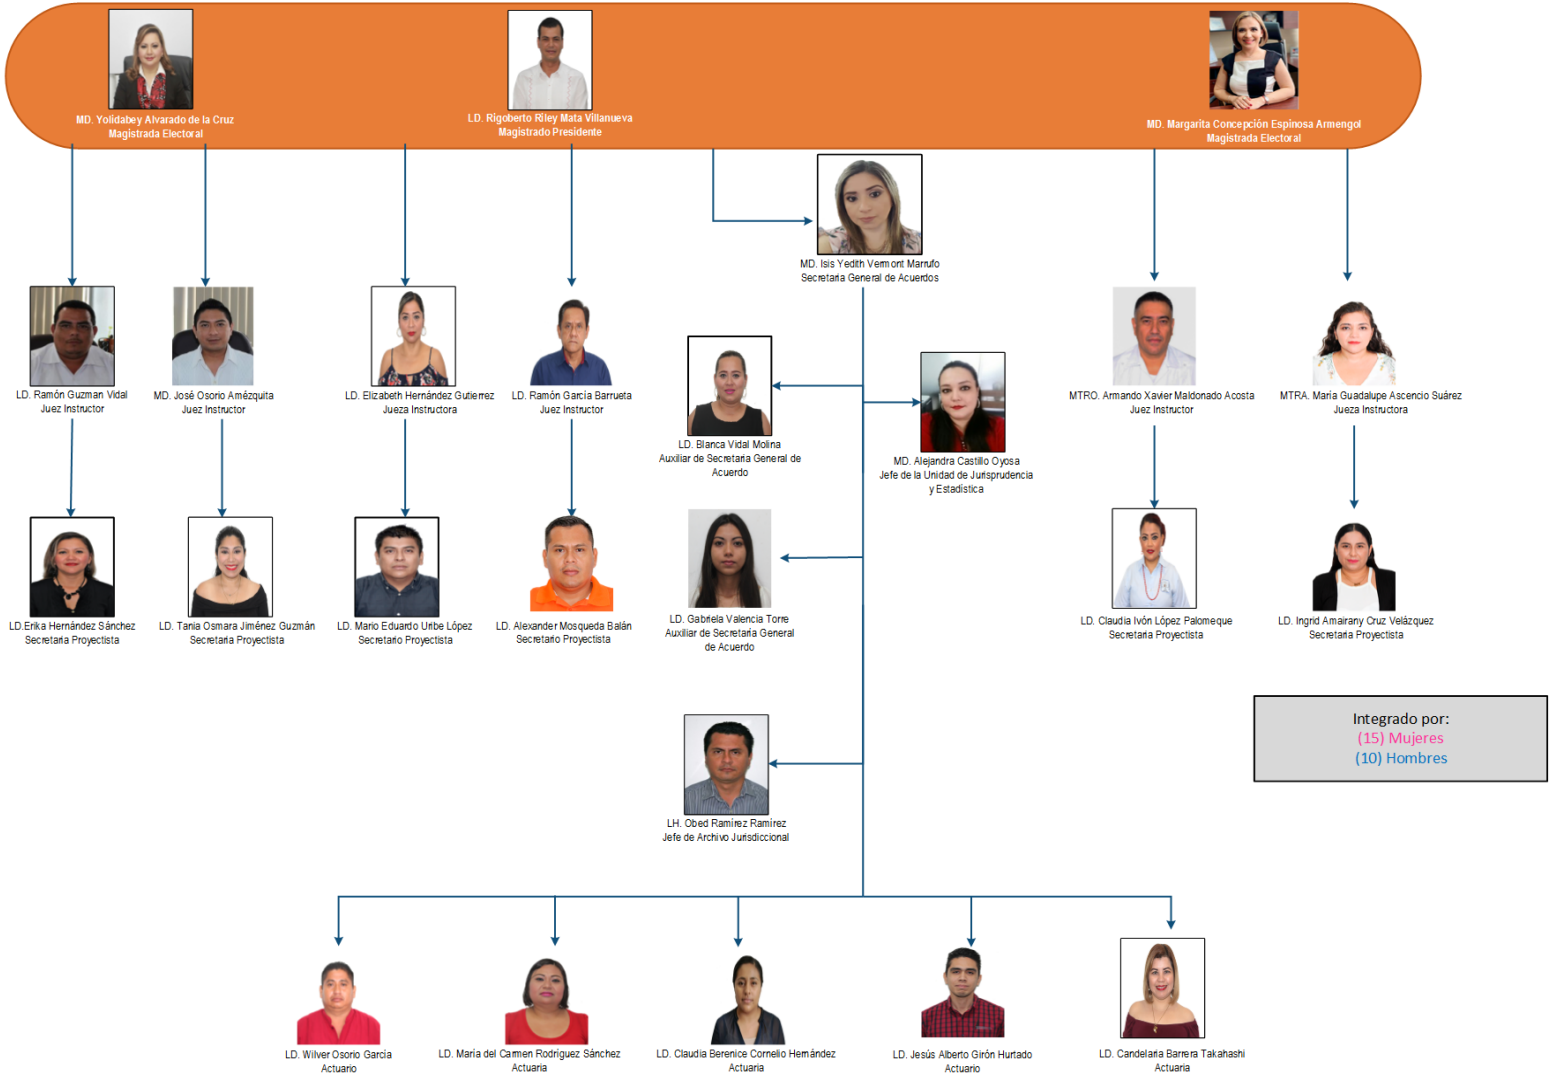

Tribunal Electoral de Tabasco

Organigrama Jurisdiccional

PLENO

Integrado por:
 (15) Mujeres
 (10) Hombres